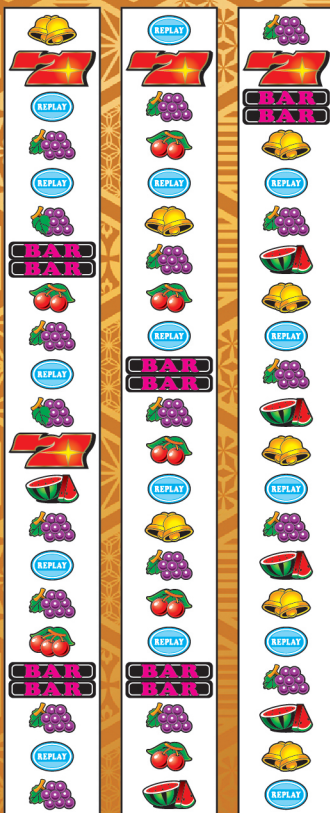

リール配列

「あっぱれ! プレゴ」
公式サイトはこちら

<http://www.p-prego.com/machine/appare>

あっぱれ!目

		絡みの一直線 ※上記は一例となります
	A	A
	N	N
	Y	Y
		A
or		N
		Y

※3枚投入の順押しのみ有効 ※下段リプレイ揃いは逆押し時のみ

配当表

BIG BONUS
345枚を超える払出しで終了

BONUS GAME
105枚を超える払出しで終了

15

10

1-2BET時15枚

7

1-2BET時15枚

1

1-2BET時15枚

確率表

	設定1	設定2	設定3	設定4	設定5	設定6
BB確率	1/281.27	1/275.3	1/267.49	1/260.06	1/254.02	1/234.06
RB確率	1/451.97	1/399.6	1/358.12	1/319.69	1/299.25	1/270.81
合算確率	1/173.38	1/163.00	1/153.12	1/143.40	1/137.39	1/125.55
出玉率	97.65%	99.01%	101.64%	103.87%	105.89%	110.35%

リプレイ出現時に告知ランプ→REGなら? チェリー出現時に告知ランプ→REGなら?